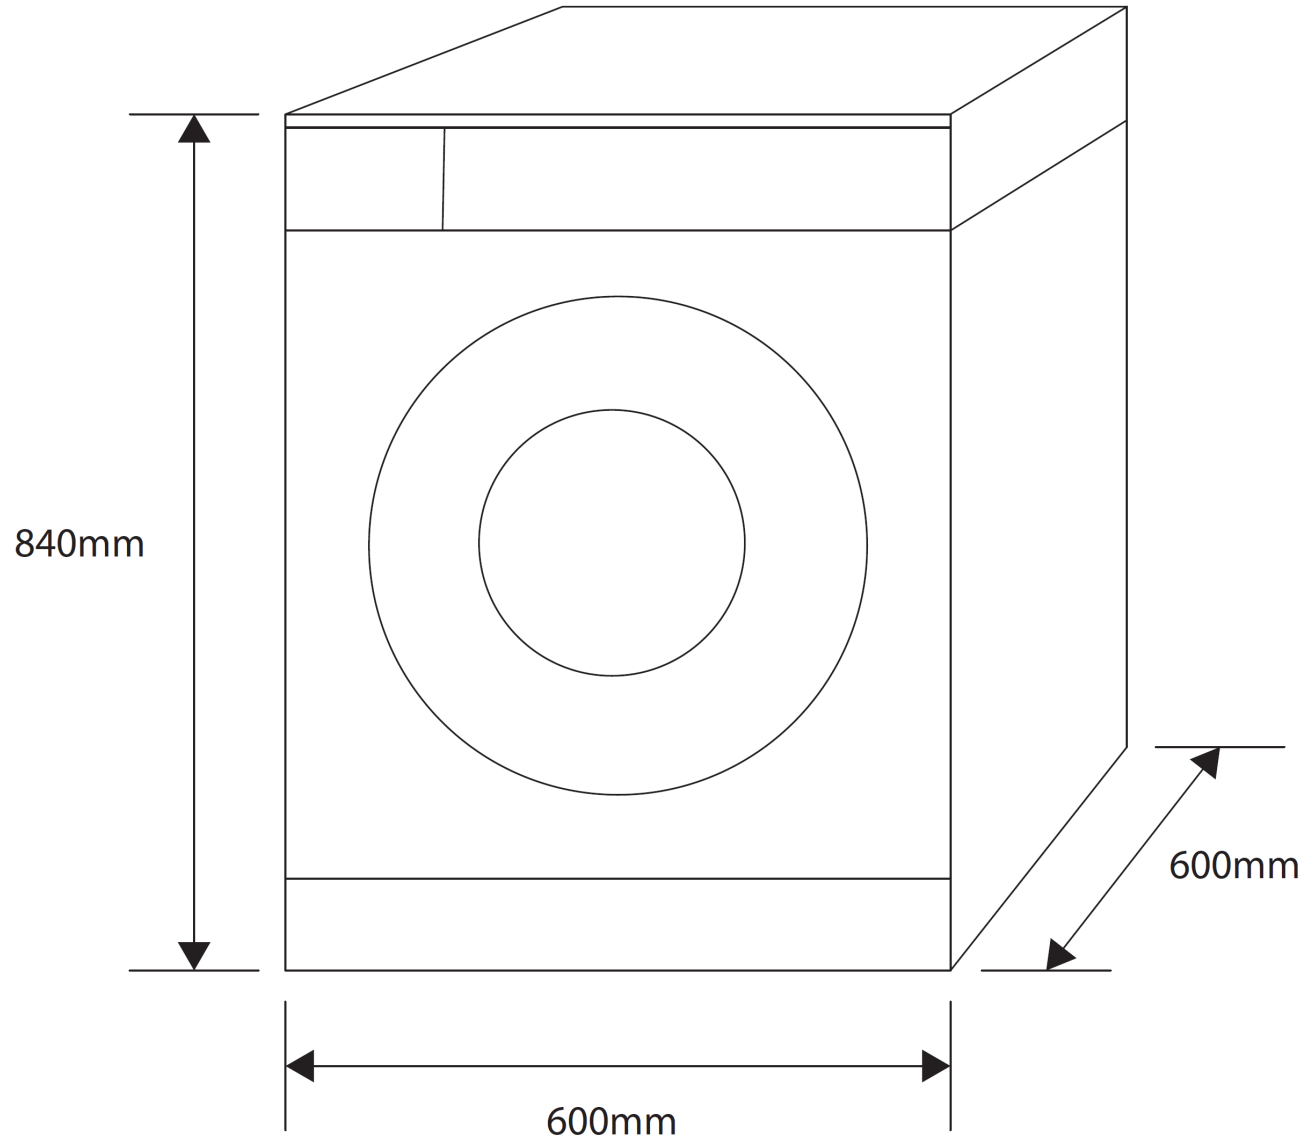

[www.euromaid.com.au](http://www.euromaid.com.au)

**Product Dimensions**

840mm (H) x 600mm (W) x 600mm (D)