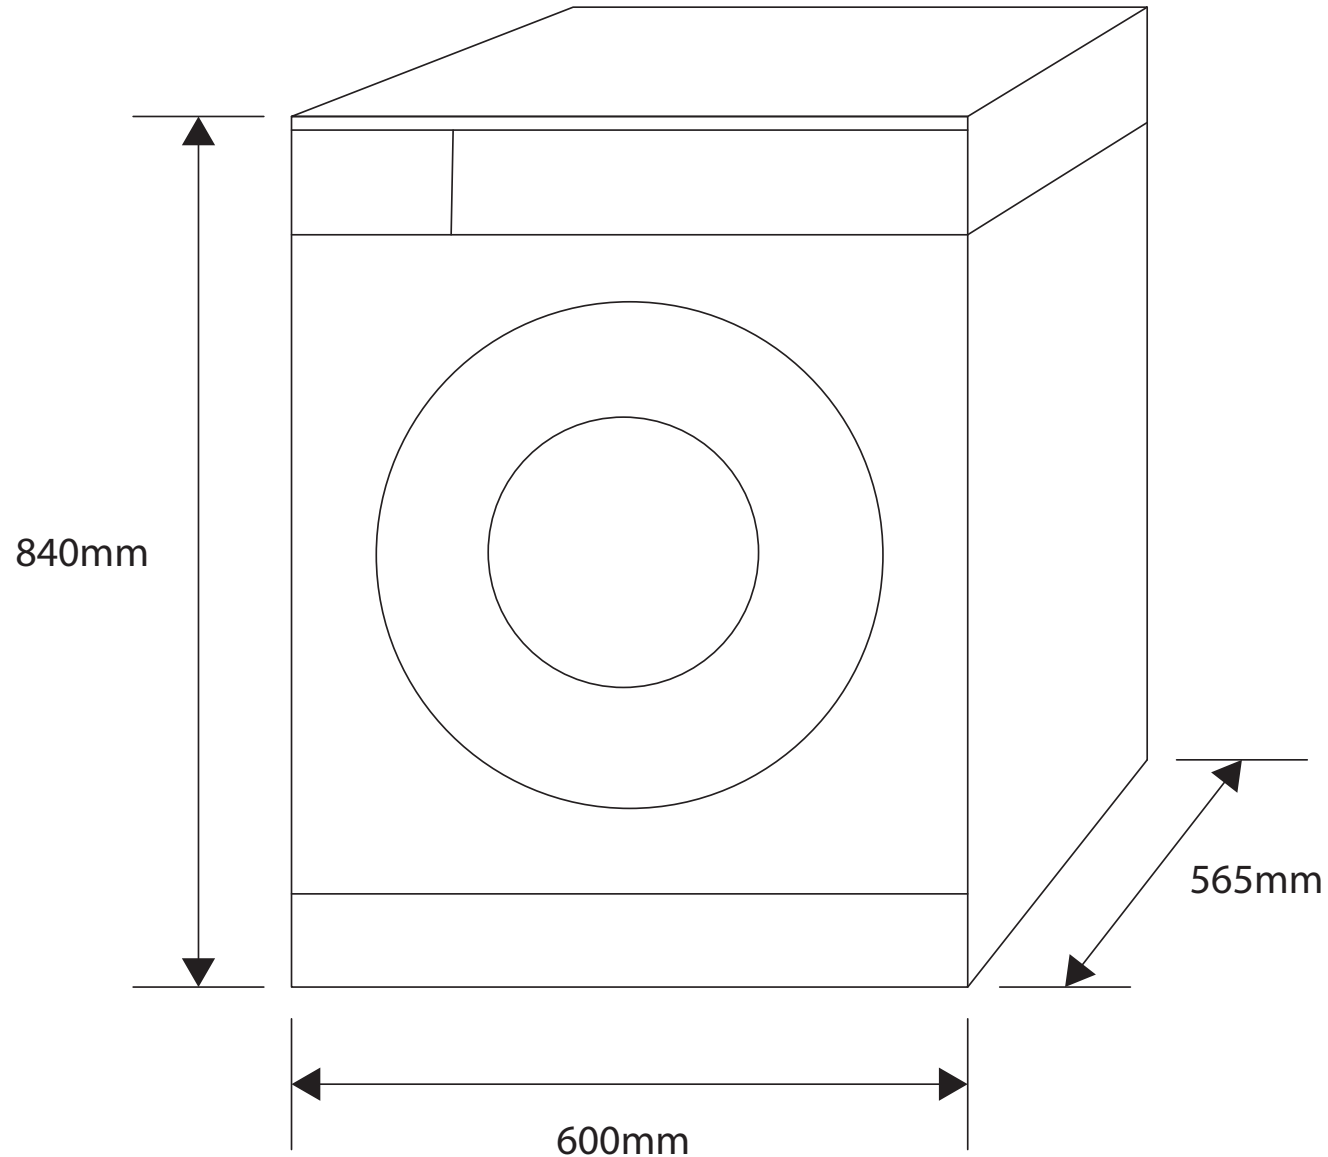

[www.euromaid.com.au](http://www.euromaid.com.au)

**Product Dimensions**

840mm (H) x 600mm (W) x 565mm (D)