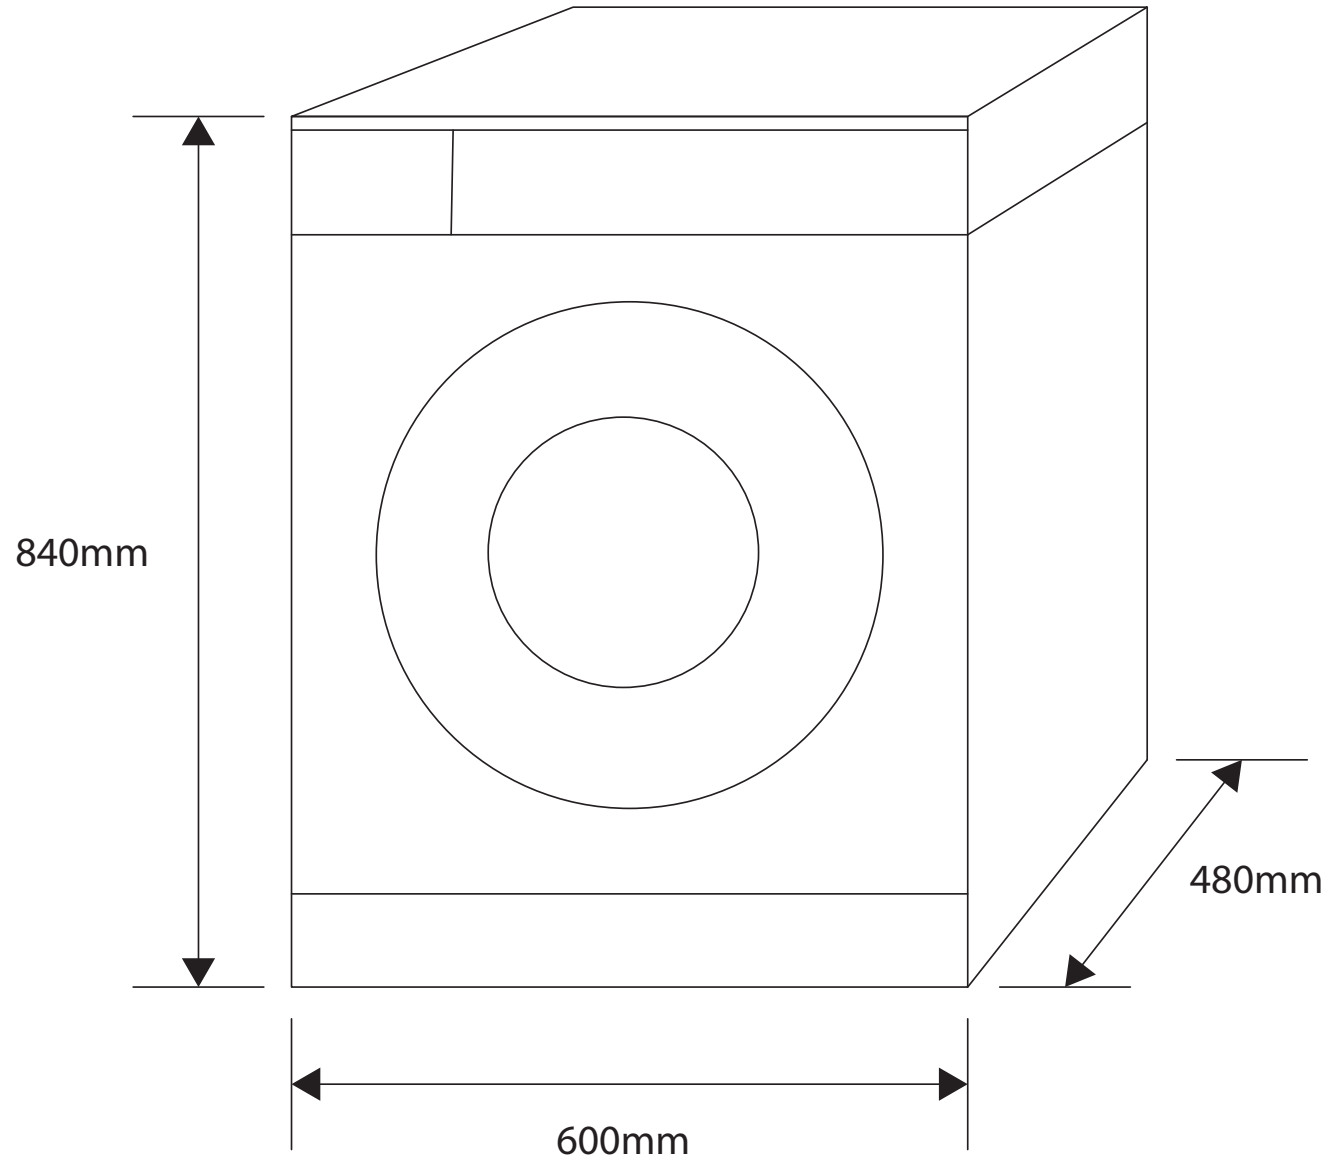

[www.euromaid.com.au](http://www.euromaid.com.au)

**Product Dimensions**

840mm (H) x 600mm (W) x 480mm (D)