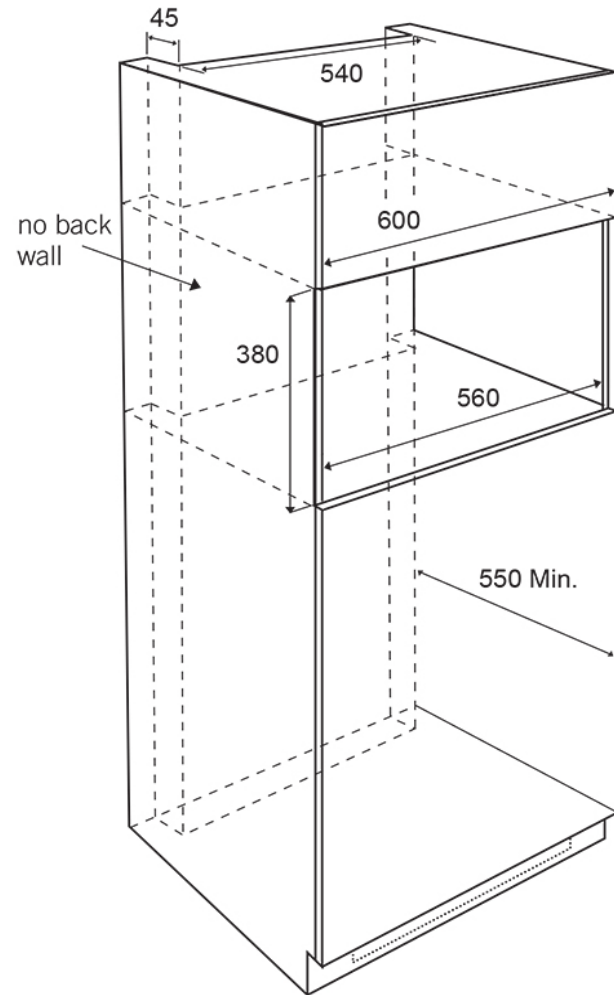

### Product Dimensions

595mm (W) x 388mm (H) x 470mm (D)

**Warranty**  
2 year Parts and Labour